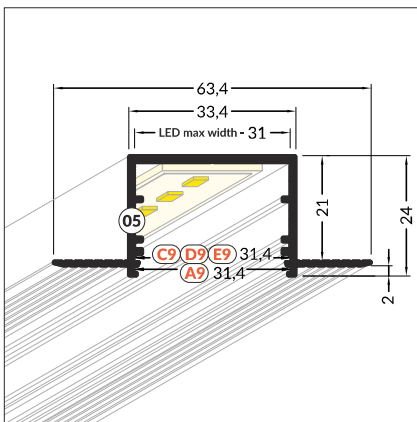

RECESSED / WPUSTOWE

Available in stock
Dostępny na magazynie

LED profile VARIO30-04 / profil LED VARIO30-04

INDEX = 1 pc, length 2000 mm
package = 10 pcs
INDEKS = 1 szt., długość 2000 mm
opakowanie = 10 szt.

- white painted biały malowany V3140001
- anodized anodowany V3140020
- raw aluminium surowe aluminium V3140000

Available lengths / Dostępne długości
1000 mm, 2000 mm, 3000 mm, 4000 mm

LED profile VARIO30-05 / profil LED VARIO30-05

INDEX = 1 pc, length 2000 mm
package = 10 pcs
INDEKS = 1 szt., długość 2000 mm
opakowanie = 10 szt.

- white painted biały malowany V3180001
- anodized anodowany V3180020
- raw aluminium surowe aluminium V3180000

LED profile VARIO30-07 / profil LED VARIO30-07

INDEX = 1 pc, length 2000 mm
package = 10 pcs
INDEKS = 1 szt., długość 2000 mm
opakowanie = 10 szt.

- white painted biały malowany V3260001
- anodized anodowany V3260020
- black anodized czarny anodowany V3260021
- raw aluminium surowe aluminium V3260000